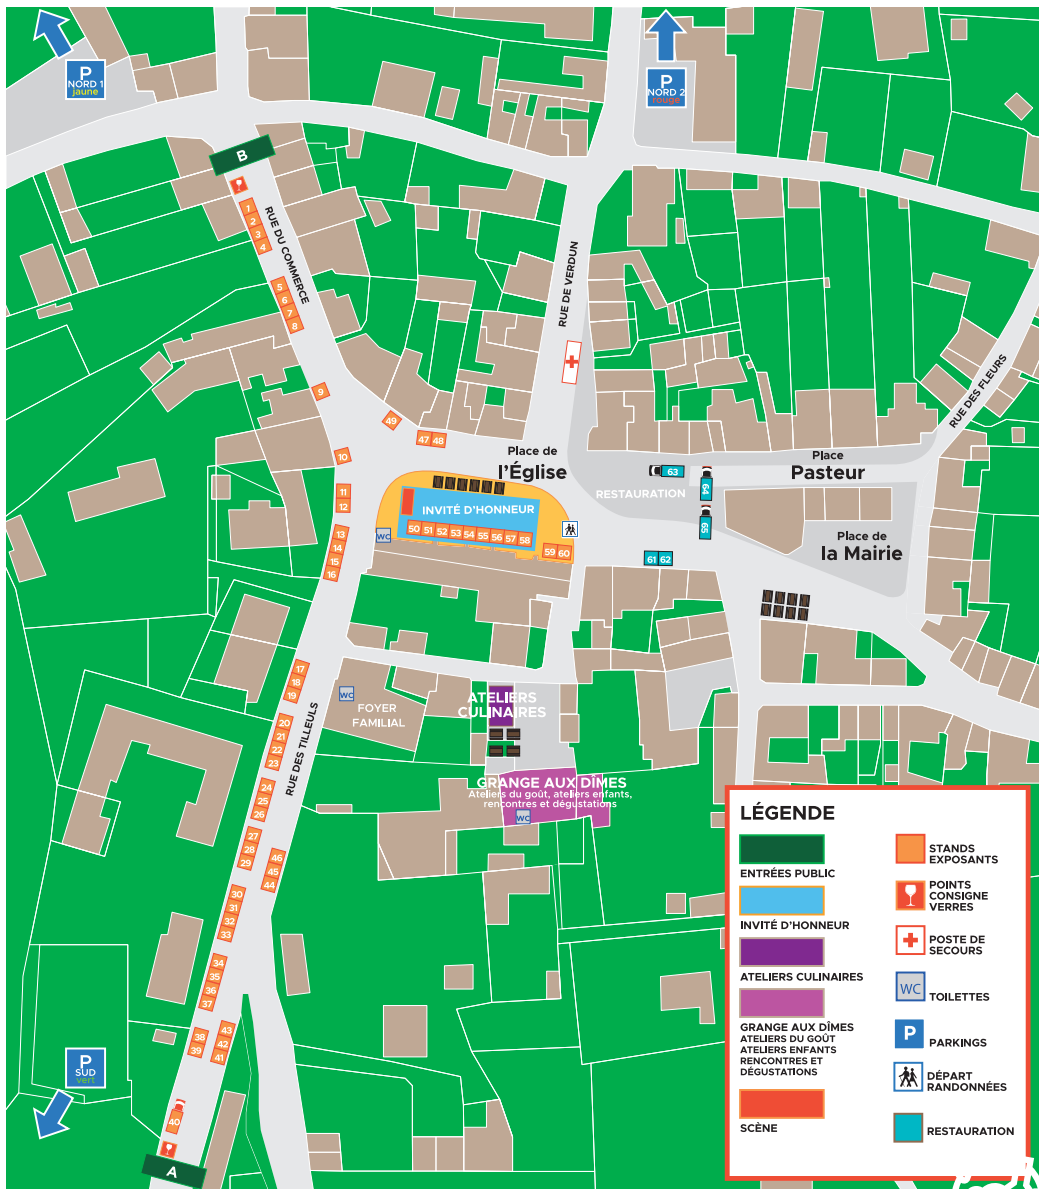

# LES COMMERÇANTS DE CAMBREMER VOUS ACCUEILLENT PENDANT TOUTE LA DURÉE DU FESTIVAL !

### LÉGENDE

	ENTRÉES PUBLIC		STANDS EXPOSITIFS
	INVITÉ D'HONNEUR		POINTS CONSIGNE VERRES
	ATELIERS CULINAIRES		POSTE DE SECOURS
	GRANGE AUX DIMES ATELIERS DU GOUT, ateliers enfants, rencontres et dégustations.		TOILETTES
	SCÈNE		PARKINGS
			DÉPART RANDONNÉES
			RESTAURATION